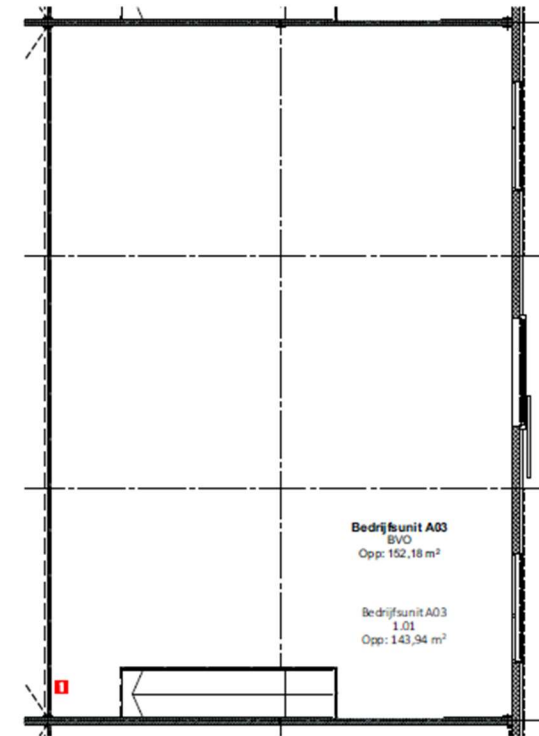

Begane grond

1ste verdieping

Totaal BVO	455,18 m <sup>2</sup>
Kantoorfunctie	50 m <sup>2</sup>
Industriefunctie	405,18 m <sup>2</sup>
Totaal parkeerplekken	6 stuks

Ruimte: A03 – Koningsbergenweg te Barneveld